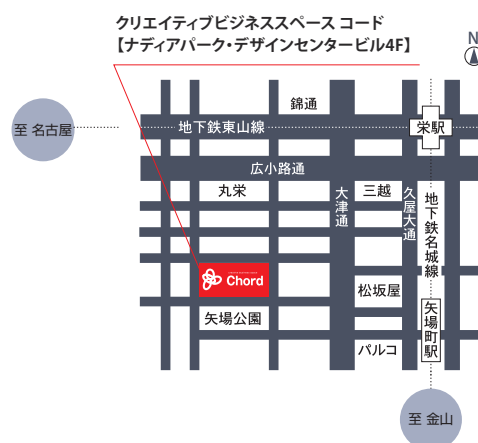

募集対象

アイディアソンに興味を持ち、東海地元のモノづくり企業を
応援したいと思っている20歳以上の方

募集人数

30名(先着順)

参加費

1,000円(意見交換会軽食代含む)
ESD21会員はESD21にて負担します

会場

クリエイティブビジネススペース コード
〒460-0008 名古屋市中区栄三丁目18番1号
ナディアパーク・デザインセンタービル4F
Tel:052-212-5817 Fax:052-212-5823
E-mail:info@cbs-chord.jp

お申し込み方法

参加ご希望の方は、
<https://www.esd21.jp/news/2019/01/2019125.html>
ESD21ウェブサイトより参加登録してください

このイベントで創出された知的財産的成果物は名古屋木材株式会社に
帰属することにご誓約いただきます

地下鉄「栄駅」栄地下街・サカエチカ7番出口より約600m 徒歩7分
地下鉄「矢場町駅」5,6番出口より徒歩5分

主催：一般社団法人 持続可能なモノづくり・人づくり支援協会(略称 ESD21) <https://www.esd21.jp/gaiyou.html>